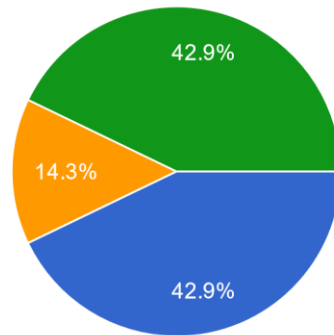

• Ανάλυση αποτελεσμάτων

□ Έργα ΠΕΡΙΒΑΛΛΟΝ & ΑΠΟΔΟΤΙΚΟΤΗΤΑ – Απόβλητα

ΕΡΩΤΗΣΗ 14.1: Επιλέξτε το βαθμό επιτυχίας της Δράσης Υλοποίησης του "After LIFE Plan":
ΥΠΟΔΟΜΕΣ & ΕΞΟΠΛΙΣΜΟΣ

7 responses

- Μεγάλη Επιτυχία
- Μέτρια Επιτυχία
- Χαμηλή Επιτυχία
- Το After LIFE Plan δεν περιείχε τέτοια δράση