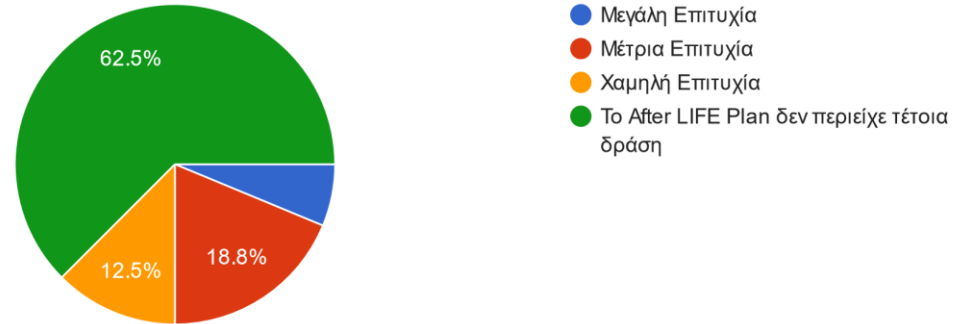

- Ανάλυση αποτελεσμάτων

- Έργα ΦΥΣΗ

- Δράσεις με «ηχηρή» απουσία από τα After LIFE Plans

- Διαχείριση Αστικού Περιβάλλοντος – **93%**

- Διαχείριση Θαλάσσιων Εκτάσεων – **86%**

- Διαχείριση Υδάτων – **73%**

Ανάλυση αποτελεσμάτων

❑ Έργα ΦΥΣΗ

ΕΡΩΤΗΣΗ 7.1: Επιλέξτε το βαθμό επιτυχίας της Δράσης Υλοποίησης του "After LIFE Plan":
ΑΓΡΟΤΙΚΗ ΔΙΑΧΕΙΡΙΣΗ & ΔΙΑΧΕΙΡΙΣΗ ΑΛΙΕΙΑΣ

16 responses

- Ανάλυση αποτελεσμάτων

- Έργα ΦΥΣΗ